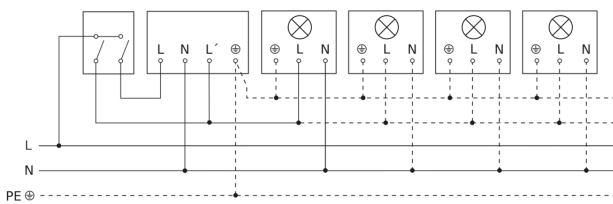

IS 140-2

weiß
EAN 4007841 608910
Art.-Nr. 608910

Schaltplan Leuchte ohne vorhandenen Nullleiter

Schaltplan Leuchte mit vorhandenem Nullleiter

Schaltplan Anschluss über Serienschalter für Hand- und Automatik-Betrieb

Schaltplan Anschluss über einen Wechselschalter für Dauerlicht- und Automatik-Betrieb