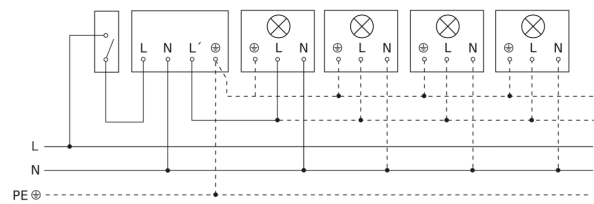

IS 140-2

weiß
EAN 4007841 608910
Art.-Nr. 608910

Schaltplan Leuchte ohne vorhandenen Nullleiter

Schaltplan Leuchte mit vorhandenem Nullleiter

Schaltplan Anschluss über Serienschalter für Hand- und Automatik-Betrieb

Schaltplan Anschluss über einen Wechselschalter für Dauerlicht- und Automatik-Betrieb