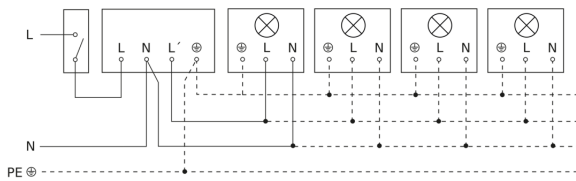

IS 140-2

weiß
EAN 4007841 608910
Art.-Nr. 608910

Schaltplan Leuchte ohne vorhandenen Nullleiter

Schaltplan Leuchte mit vorhandenem Nullleiter

Schaltplan Anschluss über Serienschalter für Hand- und Automatik-Betrieb

Schaltplan Anschluss über einen Wechselschalter für Dauerlicht- und Automatik-Betrieb